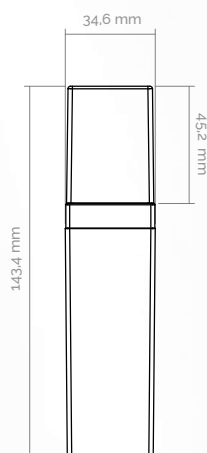

📦 DIMENSÕES

🔍 CARACTERÍSTICAS

- Embalagem Refilável
- Atributos Premium: alto brilho e transparência