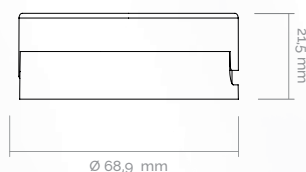

COMPACTOS

MOON DECK

- MATERIAL**
- Tampa em ABS
 - Visor em SAN
 - Base em ABS
 - Espelho opcional

- MATERIAL**
- Cover in ABS
 - Viewfinder in SAN
 - Base in ABS
 - Optional mirror

- VOLUMETRIA**
- 12g

- CAPACITY**
- 12g

📦 DIMENSÕES

Bandeja: 09F (Jorba)

🔍 CARACTERÍSTICAS

- Tampa única ou tampa com Visor
- Montagem por Pino
- Espelho disponível para versão tampa única
- Espaço para acoplar Esponja de até 60mm
- Versão preparada para refiletagem