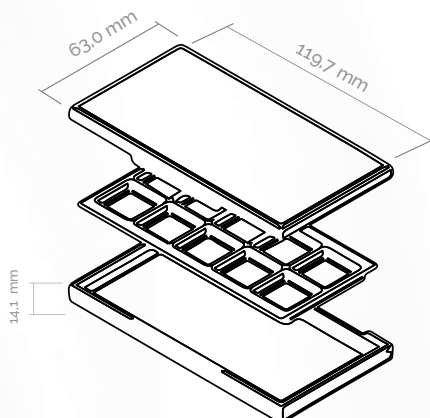

COMPACTOS

PALETA FLAT DEZ

MATERIAL

- Tampa em ABS
- Base em ABS
- Bandeja em ABS
- Espelho opcional

MATERIAL

- Cover in ABS
- Base in ABS
- Tray in ABS
- Optional mirror

VOLUMETRIA

- 13g

CAPACITY

- 13g

ALTERNATIVA SUSTENTÁVEL

- Estojo: PCR (reciclagem mecânica e química);
Componente Reciclável

SUSTAINABLE ALTERNATIVE

- Case: PCR (mechanical and chemical recycling);
Recyclable component

♥ POR QUE AMAMOS?

Porque ela oferece a versatilidade das 10 sombras em um formato compacto para caber na nécessaire. Perfeita para compor coleções, é uma embalagem que combina design incrível com otimização de peso! Detalhes importantes de nossa paleta a diferenciam de soluções genéricas, como: fabricação em ABS para garantir uma peça com mais brilho e maior proteção contra riscos. Além disso, a montagem por pinos garante que a paleta tenha maior resistência, evitando desacoplamentos ou uma vida útil comprometida na mão do consumidor.

📦 DIMENSÕES

Bandeja: 301F (Jorba)

🔍 CARACTERÍSTICAS

- Escolha a tampa com cor ou cristal para visualizar a fórmula
- Espelho opcional
- Montagem por pino