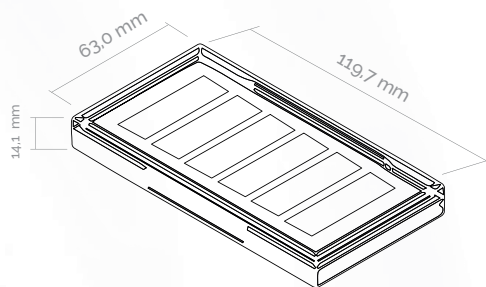

COMPACTOS

PALETA FLAT SEXTETO

MATERIAL

- Tampa em ABS
- Base em ABS
- Bandeja em ABS
- Espelho opcional

MATERIAL

- Cover in ABS
- Base in ABS
- Tray in ABS
- Optional mirror

VOLUMETRIA

- 9g

CAPACITY

- 9g

ALTERNATIVA SUSTENTÁVEL

- Estojo: PCR (reciclagem mecânica e química);

Componente Reciclável

SUSTAINABLE ALTERNATIVE

- Case: PCR (mechanical and chemical recycling);
- Recyclable component

♥ POR QUE AMAMOS?

Porque ela oferece a versatilidade das 6 sombras em um formato compacto para caber na nécessaire. Perfeita para compor coleções, é uma embalagem que combina design incrível com otimização de peso! Detalhes importantes de nossa paleta a diferenciam de soluções genéricas, como: fabricação em ABS para garantir uma peça com mais brilho e maior proteção contra riscos. Além disso, a montagem por pinos garante que a paleta tenha maior resistência, evitando desacoplamentos ou uma vida útil comprometida na mão do consumidor.

📦 DIMENSÕES

Bandeja: 227A (Jorba)

🔍 CARACTERÍSTICAS

- Escolha a tampa com cor ou cristal para visualizar a fórmula
- Espelho opcional
- Montagem por pino