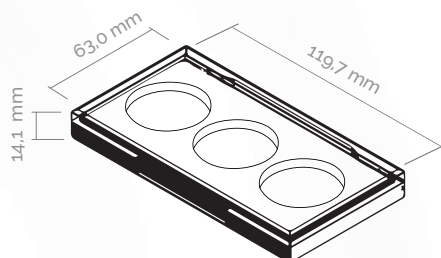

COMPACTOS

PALETA FLAT TRIO REDONDO

MATERIAL

- Tampa em ABS
- Base em ABS
- Bandeja em ABS
- Espelho opcional

MATERIAL

- Cover in ABS
- Base in ABS
- Tray in ABS
- Optional mirror

VOLUMETRIA

- 6g

CAPACITY

- 6g

ALTERNATIVA SUSTENTÁVEL

- Estojo: PCR (reciclagem mecânica e química);
Componente Reciclável

SUSTAINABLE ALTERNATIVE

- Case: PCR (mechanical and chemical recycling);
Recyclable component

♥ POR QUE AMAMOS?

Porque ela oferece a versatilidade das bandejas trio em um formato compacto para caber na nécessaire. Perfeita para compor coleções, é uma embalagem que combina design incrível com otimização de peso! Detalhes importantes de nossa paleta a diferenciam de soluções genéricas, como: fabricação em ABS para garantir uma peça com mais brilho e maior proteção contra riscos. Além disso, a montagem por pinos garante que a paleta tenha maior resistência, evitando desacoplamentos ou uma vida útil comprometida na mão do consumidor.

📦 DIMENSÕES

Bandeja: 204A (Jorba)

🔍 CARACTERÍSTICAS

- Escolha a tampa com cor ou cristal para visualizar a fórmula
- Espelho opcional
- Montagem por pino