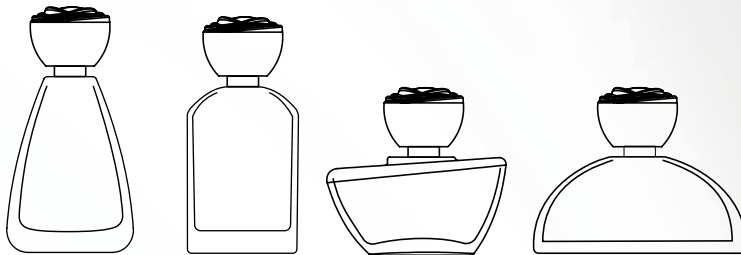

TAMPA BOUQUET

MATERIAL

- Tampa em SURLYN

MATERIAL

- Closure in SURLYN

- Válvula: cash 15 mm
anel superior

- Pump: cash 15 mm or
crimped pump 15 mm

💡 IDEIAS PARA VOCÊ

♥ POR QUE AMAMOS?

Porque o seu design em formato de flor permite criar um storytelling incrível para fragrâncias com notas florais e femininas. E na perfumaria ter um bom storytelling é fundamental!

📦 DIMENSÕES