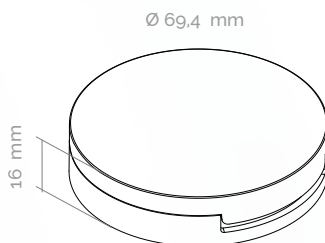

COMPACTOS

MOON G QUARTETO

MATERIAL

- Tampa em ABS
- Visor em SAN
- Base em ABS
- Espelho opcional

MATERIAL

- Cover in ABS
- Cover display in SAN
- Base in ABS
- Optional mirror

VOLUMETRIA

- 8g

CAPACITY

- 8g

ALTERNATIVA SUSTENTÁVEL

- Estojos: PCR (reciclagem mecânica e química)
- Componente Reciclável
- Embalagem refilável

SUSTAINABLE ALTERNATIVE

- Case: PCR (mechanical and chemical recycling)
- Recyclable component
- Refillable packaging

DIMENSÕES

Bandeja: 125A (Jorba)

CARACTERÍSTICAS

- Montagem por pino
- Tampa Única ou Tampa com visor
- Versão preparada para refilagem
- Espelho disponível para versão tampa única