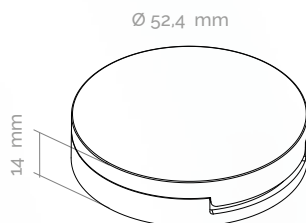

COMPACTOS MOON M

MATERIAL

- Tampa em ABS
- Visor da tampa em SAN
- Base em ABS

MATERIAL

- Cover in ABS
- Cover display in SAN
- Base in ABS

VOLUMETRIA

- uno 5g
- duo 4,6g

CAPACITY

- uno 5g
- duo 4,6g

ALTERNATIVA SUSTENTÁVEL

- Estojo: PCR (reciclagem mecânica e química)
- Componente Reciclável
- Estojo retilável

SUSTAINABLE ALTERNATIVE

- Case: PCR (mechanical and chemical recycling)
- Recyclable component
- Refillable packaging

📦 DIMENSÕES

Bandeja uno: 123F (Jorba)
Bandeja duo: CH01 (Claris)

🔍 CARACTERÍSTICAS

- Tampa com visor
- Montagem por pino
- Versão preparada para refilagem
- Disponível versão para bandeja duo