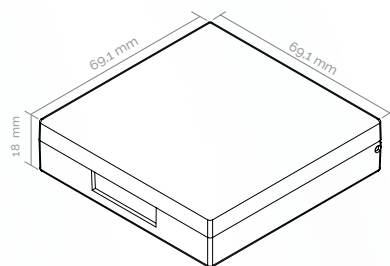

CAPACITY

- Deck 1: 5,5g
- Deck 2: 3,6g

ALTERNATIVA SUSTENTÁVEL

- Estojo: PCR (reciclagem mecânica e química)
- Componente Reciclável

SUSTAINABLE ALTERNATIVE

- Case: PCR (mechanical and chemical recycling)
- Recyclable component

♥ POR QUE AMAMOS?

Porque esse estojo oferece um look&feel bastante sofisticado. O compacto é formado por 3 peças (além do espelho opcional), o que confere peso para a embalagem. As linhas retas e minimalistas combinam facilmente com diferentes estilos de marca.

Nessa versão aproveite para explorar 2 tons de blush/iluminador ou 1 tom de blush/iluminador e 1 aplicador.

📦 DIMENSÕES

Bandeja: 146 F (Jorba)

🔍 CARACTERÍSTICAS

- Montagem por Pino
- Fechamento por clique
- Espelho Disponível (opcional)