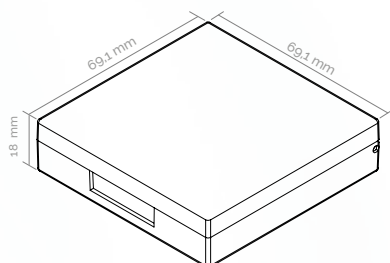

CAPACITY

- 7g

ALTERNATIVA SUSTENTÁVEL

- Estojo: PCR (reciclagem mecânica e química)
- Componente Reciclável

SUSTAINABLE ALTERNATIVE

- Case: PCR (mechanical and chemical recycling)
- Recyclable component

♥ POR QUE AMAMOS?

Porque esse estojo oferece um look&feel bastante sofisticado. O compacto é formado por 3 peças (além do espelho opcional), o que confere peso para a embalagem. As linhas retas e minimalistas combinam facilmente com diferentes estilos de marca.

Nessa versão aproveite para explorar 4 tons de sombra e um espaço dedicado para o aplicador.

📦 DIMENSÕES

Bandeja: 71 F (Jorba)

🔍 CARACTERÍSTICAS

- Montagem por Pino
- Fechamento por clique
- Espelho Disponível (opcional)