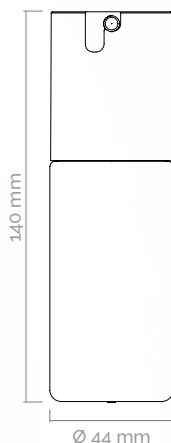

## MATERIAL

- Bottle in PET, trigger and cover in PP.

**VOLUMETRIA**

- 120ml

## CAPACITY

- 120ml

**ALTERNATIVA SUSTENTÁVEL**

- Tampa: PCR (reciclagem mecânica)
- Frasco: PCR (reciclagem mecânica)
- Componente Reciclável
- Embalagem reutilizável

## 📦 DIMENSÕES