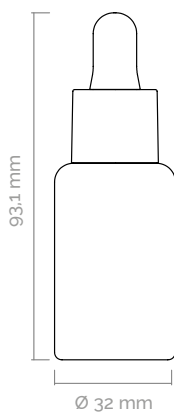

📦 DIMENSÕES