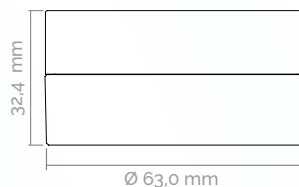

📦 DIMENSÕES