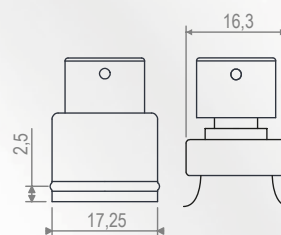

## MATERIAL

- Closure in SURLYN

- Válvula: cash 15 mm ou regrave 15 mm

- Pump: cash 15 mm or crimped pump 15 mm

## DIMENSÕES