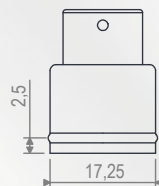

TAMPA BLOCK

MATERIAL

- Tampa em SURLYN

MATERIAL

- Closure in SURLYN

- Válvula: cash 15 mm

- Pump: cash 15 mm

IDEIAS PARA VOCÊ

DIMENSÕES