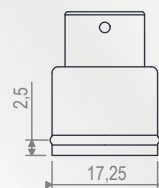

## MATERIAL

- Closure in SURLYN

- Válvula: cash 15 mm

- Pump: cash 15 mm

## DIMENSÕES