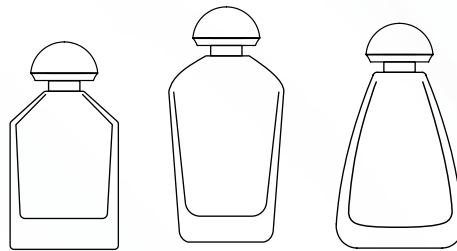

TAMPA DUOMO

MATERIAL

- Tampa em SURLYN

MATERIAL

- Closure lin SURLYN

- Válvula: cash 15 mm
anel superior

- Pump: cash 15 mm or
crimped pump 15 mm

IDEIAS PARA VOCÊ

POR QUE AMAMOS?

Porque ela tem um design orgânico que traz movimento e delicadeza para a fragrância. Seu modelo suspenso deixa o cash aparente e por consequência favorece o contraste dos materiais.

DIMENSÕES