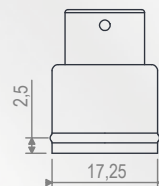

## MATERIAL

- Closure lin SURLYN

- Válvula: cash 15 mm

- Pump: cash 15 mm