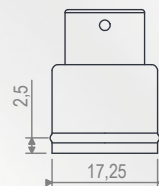

TAMPA GOLDEN

MATERIAL

• Tampa em SURLYN

MATERIAL

• Closure in SURLYN

• Válvula: cash 15 mm

• Pump: cash 15 mm

💡 IDEIAS PARA VOCÊ

📦 DIMENSÕES