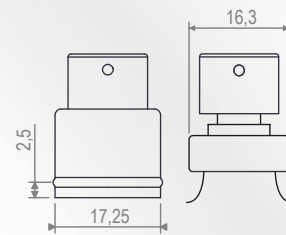

TAMPA HEXA

MATERIAL

- Tampa em SURLYN

MATERIAL

- Closure in SURLYN

- Válvula: cash 15 mm ou recrave 15 mm

- Pump: cash 15 mm or crimped pump 15 mm

IDEIAS PARA VOCÊ

POR QUE AMAMOS?

Porque olhando de frente ela pode parecer uma tampa básica, mas sua vista superior revela uma faceta geométrica cheia de sofisticação.

DIMENSÕES