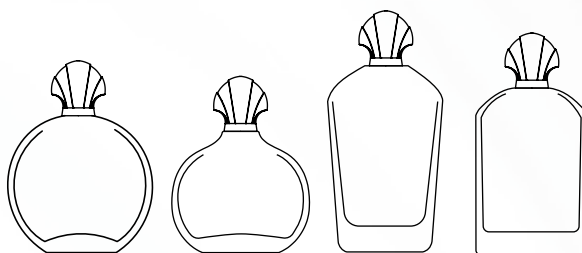

PERFUMARIA

TAMPA LAURA

MATERIAL

• Tampa em SURLYN

MATERIAL

• Closure in SURLYN

• Válvula: recrave 15 mm

• Pump: crimped pump 15 mm

💡 IDEIAS PARA VOCÊ

♥ POR QUE AMAMOS?

Porque ela tem um design contemporâneo e elegante. Fica ótimo em fragrâncias femininas.

📦 DIMENSÕES