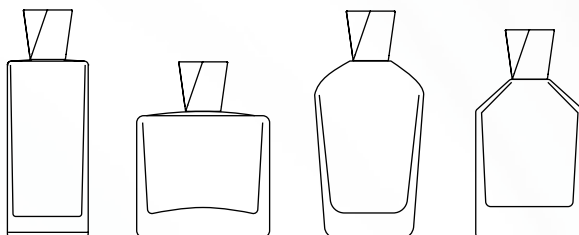

TAMPA TWIST

MATERIAL

- Tampa em SURLYN

MATERIAL

- Closure in SURLYN

- Válvula: recrave 15 mm

- Pump: crimped pump 15 mm

IDEIAS PARA VOCÊ

POR QUE AMAMOS?

Porque o shape moderninho, que originou o nome Twist, dá um ar atual e dinâmico para fragrâncias jovens e descoladas!

DIMENSÕES