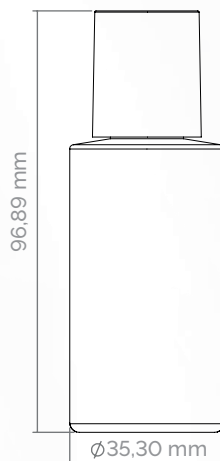

- Cap and insert in PP
- Bottle in PE (soft-touch optional)
- Nozzle in PP

VOLUMETRIA

- 55ml

CAPACITY

- 55ml

ALTERNATIVA SUSTENTÁVEL

- Tampa e Inserto: PCR (reciclagem mecânica)
- Dosador: PCR (reciclagem mecânica)
- Frasco: PCR (reciclagem mecânica)
- Bio-Plástico

📦 DIMENSÕES

🔍 CARACTERÍSTICAS

- Acabamento Soft-Touch opcional
- Dosador com orifício de 1,0 mm
- Fechamento por Rosca (20-410)
- Squeeze adequado para fórmulas líquidas e cremosas
- Pode ser utilizado com bico dosador, conta-gotas ou válvula.