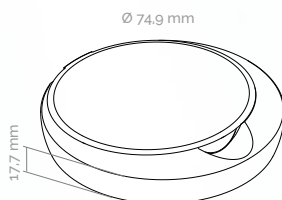

### VOLUMETRIA

- 6g

### CAPACITY

- 6g

### 📦 DIMENSÕES

Bandeja Jorba: 239F