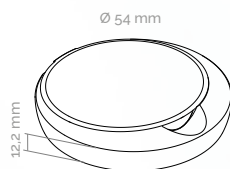

COMPACTOS LUNA P

- MATERIAL**
- Tampa em PS
 - Base em PS

MATERIAL

- Cover in PS
- Base in PS

- VOLUMETRIA**
- 3.45g

CAPACITY

- 3.45g

♥ POR QUE AMAMOS?

Porque é um estojo cilíndrico com o encaixe sem pino, básico e clássico.

📦 DIMENSÕES

Bandeja Jorba: 204F

🔍 CARACTERÍSTICAS

- Tampa Fechada ou Cristal
- Montagem por Encaixe