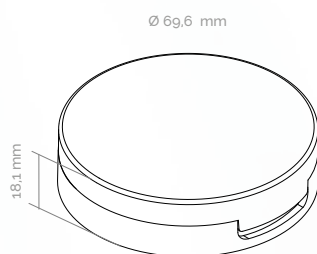

COMPACTOS MOON ECO

MATERIAL

- Tampa em ABS ou SAN
- Base em ABS
- Espelho opcional

MATERIAL

- Cover in ABS or SAN
- Base in ABS
- Optional mirror

VOLUMETRIA

- 12g

CAPACITY

- 12g

ALTERNATIVA SUSTENTÁVEL

- Estajo: PCR (reciclagem mecânica e química)
- Componente Reciclável
- Estajo retilável

SUSTAINABLE ALTERNATIVE

- Case: PCR (mechanical and chemical recycling)
- Recyclable component
- Refillable packaging

📦 DIMENSÕES

Bandeja: 09F (Jorba)

🔍 CARACTERÍSTICAS

- Tampa Fechada ou Cristal
- Montagem por Encaixe
- Versão preparada para retilagem