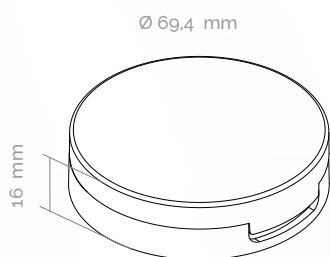

COMPACTOS MOON G

MATERIAL

- Tampa em ABS
- Base em ABS
- Visor em SAN

MATERIAL

- Cover in ABS
- Base in ABS
- Viewfinder in SAN

VOLUMETRIA

- 12g

CAPACITY

- 12g

ALTERNATIVA SUSTENTÁVEL

- Estojo: PCR (reciclagem mecânica e química)
- Componente Reciclável
- Embalagem reutilizável

SUSTAINABLE ALTERNATIVE

- Case: PCR (mechanical and chemical recycling)
- Recyclable component
- Refillable packaging

📦 DIMENSÕES

Bandeja: 09F (Jorba)

🔍 CARACTERÍSTICAS

- Montagem por pino
- Estojo preparado para refilagem
- Tampa única, tampa com visor ou com espelho