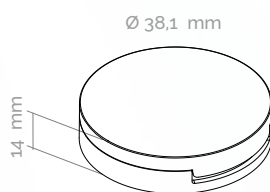

COMPACTOS MOON P

MATERIAL

- Tampa em ABS
- Visor da tampa em SAN
- Base em ABS

MATERIAL

- Cover in ABS
- Cover display in SAN
- Base in ABS

VOLUMETRIA

- 2g

CAPACITY

- 2g

ALTERNATIVA SUSTENTÁVEL

- Estojo: PCR (reciclagem mecânica e química)
- Componente Reciclável
- Estojo retilável

SUSTAINABLE ALTERNATIVE

- Case: PCR (mechanical and chemical recycling)
- Recyclable component
- Refillable packaging

📦 DIMENSÕES

Bandeja Jorba: 68F

🔍 CARACTERÍSTICAS

- Tampa com visor
- Montagem por pino
- Versão preparada para retilagem