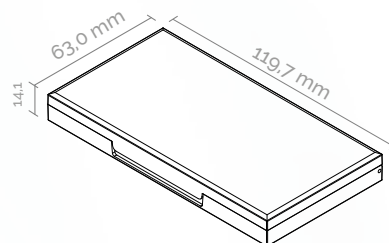

COMPACTOS

PALETA FLAT DEZ

MATERIAL

- Tampa em ABS
- Base em ABS
- Bandeja em ABS
- Espelho opcional

MATERIAL

- Cover in ABS
- Base in ABS
- Deck in ABS
- Optional mirror

VOLUMETRIA

- 13g

CAPACITY

- 13g

ALTERNATIVA SUSTENTÁVEL

- Estojo: PCR (reciclagem mecânica e química)
- Componente Reciclável

SUSTAINABLE ALTERNATIVE

- Case: PCR (mechanical and chemical recycling)
- Recyclable component

♥ POR QUE AMAMOS?

Porque ela oferece a versatilidade das 10 sombras em um formato compacto para caber na nécessaire. Perfeita para compor coleções, é uma embalagem que combina design incrível com otimização de peso!

Detalhes importantes de nossa paleta a diferenciam de soluções genéricas, como: fabricação em ABS para garantir uma peça com mais brilho e maior proteção contra riscos. Além disso, a montagem por pinos garante que a paleta tenha maior resistência, evitando desacoplamentos ou uma vida útil comprometida na mão do consumidor.

📦 DIMENSÕES

Bandeja: 301F (Jorba)

🔍 CARACTERÍSTICAS

- Espelho opcional
- Montagem por pino
- Escolha a tampa com cor ou cristal para visualizar a fórmula