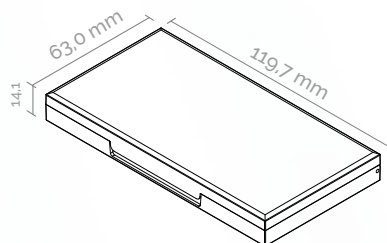

COMPACTOS

PALETA FLAT DUO

MATERIAL

- Tampa em ABS
- Base em ABS
- Bandeja em ABS
- Espelho opcional

MATERIAL

- Cover in ABS
- Base in ABS
- Deck in ABS
- Optional mirror

VOLUMETRIA

- bandeja1: 6g
- bandeja 2: 8,5g

CAPACITY

- tray 1: 6g
- tray 2: 8,5g

ALTERNATIVA SUSTENTÁVEL

- Estojo: PCR (reciclagem mecânica e química)
- Componente Reciclável

SUSTAINABLE ALTERNATIVE

- Case: PCR (mechanical and chemical recycling)
- Recyclable component

♥ POR QUE AMAMOS?

Porque ela oferece a versatilidade em um formato compacto para caber na nécessaire. Perfeita para compor coleções, é uma embalagem que combina design incrível com otimização de peso!

📦 DIMENSÕES

Bandeja: 285A (Jorba)

🔍 CARACTERÍSTICAS

- Escolha a tampa com cor ou cristal para visualizar a fórmula
- Espelho opcional
- Montagem por pino