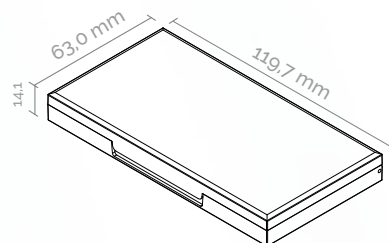

COMPACTOS

PALETA FLAT SEXTETO

MATERIAL

- Tampa em ABS
- Base em ABS
- Bandeja em ABS
- Espelho opcional

MATERIAL

- Cover in ABS
- Base in ABS
- Deck in ABS
- Optional mirror

VOLUMETRIA

- 9g

CAPACITY

- 9g

ALTERNATIVA SUSTENTÁVEL

- Estojo: PCR (reciclagem mecânica e química)
- Componente Reciclável

SUSTAINABLE ALTERNATIVE

- Case: PCR (mechanical and chemical recycling)
- Recyclable component

♥ POR QUE AMAMOS?

Porque ela oferece a versatilidade das 6 sombras em um formato compacto para caber na nécessaire. Uma embalagem que combina design incrível com otimização de peso!

Detalhes importantes de nossa paleta a diferenciam de soluções genéricas, como: fabricação em ABS para garantir uma peça com mais brilho e maior proteção contra riscos. Além disso, a montagem por pinos garante que a paleta tenha maior resistência, evitando desacoplamentos ou uma vida útil comprometida na mão do consumidor.

📦 DIMENSÕES

Bandeja: 227A (Jorba)

🔍 CARACTERÍSTICAS

- Espelho opcional
- Montagem por pino
- Escolha a tampa com cor ou cristal para visualizar a fórmula