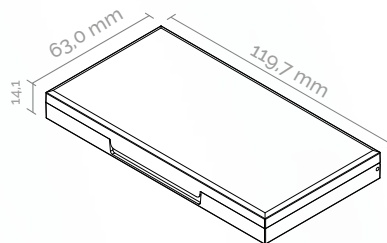

COMPACTOS

PALETA FLAT TRIO REDONDO

MATERIAL

- Tampa em ABS
- Base em ABS
- Bandeja em ABS
- Espelho opcional

MATERIAL

- Cover in ABS
- Base in ABS
- Dack in ABS
- Optional mirror

VOLUMETRIA

- 6g

CAPACITY

- 6g

ALTERNATIVA SUSTENTÁVEL

- Estojo: PCR (reciclagem mecânica e química)
- Componente Reciclável

SUSTAINABLE ALTERNATIVE

- Case: PCR (mechanical and chemical recycling)
- Recyclable component

♥ POR QUE AMAMOS?

Porque ela oferece a versatilidade das bandejas trio em um formato compacto para caber na nécessaire. Perfeita para compor coleções, é uma embalagem que combina design incrível com otimização de peso!

📦 DIMENSÕES

Bandeja: 204A (Jorba)

🔍 CARACTERÍSTICAS

- Espelho opcional
- Montagem por pino
- Escolha a tampa com cor ou cristal para visualizar a fórmula