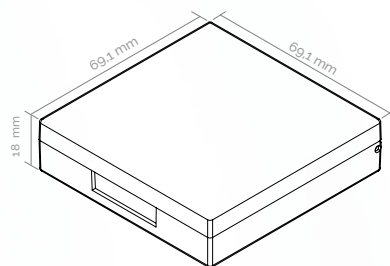

CAPACITY

- 9g

ALTERNATIVA SUSTENTÁVEL

- Estojo: PCR (reciclagem mecânica e química)
- Componente Reciclável

SUSTAINABLE ALTERNATIVE

- Case: PCR (mechanical and chemical recycling)
- Recyclable component

♥ POR QUE AMAMOS?

Porque esse estojo oferece um look&feel bastante sofisticado. O compacto é formado por 3 peças (além do espelho opcional), o que confere peso para a embalagem. As linhas retas e minimalistas combinam facilmente com diferentes estilos de marca.

📦 DIMENSÕES

Bandeja: 110 F (Jorba)

🔍 CARACTERÍSTICAS

- Montagem por Pino
- Fechamento por clique
- Espelho Disponível (opcional)