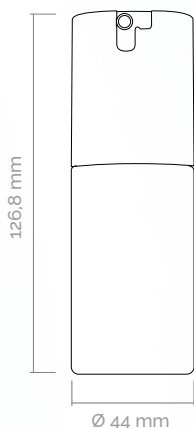

📦 DIMENSÕES

🔍 CARACTERÍSTICAS

- Sistema de Trava on-off
- Spraycap com acabamento texturizado
- Embalagem Refilável

- Tipos de jatos:
  - Spray Deo
  - Bruma
  - Lotion