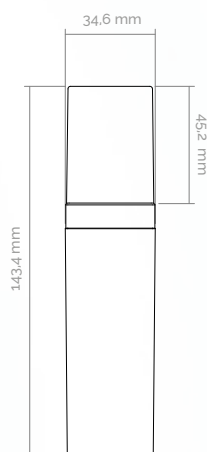

DISPENSING QUADRADO

**MATERIAL**

- Frasco em SAN
- Tampa em PETG ou PCTA
- Anel em PP
- Refil em PET

MATERIAL

- Bottle in SAN
- Cover in PETG or PCTA
- Collar in PP
- Refill in PET

**VOLUMETRIA**

- 30ml

CAPACITY

- 30ml

**ALTERNATIVA SUSTENTÁVEL**

- Tampa: PCR (reciclagem química)
Componente Reciclável
- Anel: PCR (reciclagem mecânica)
- Refil: PCR (reciclagem mecânica)
- Embalagem Refilável

SUSTAINABLE ALTERNATIVE

DIMENSÕES

CARACTERÍSTICAS

- Embalagem Refilável
- Atributos Premium: alto brilho e transparência

silhueta refil