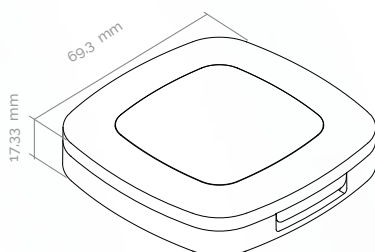

COMPACTOS

FRAME G QUINTETO

MATERIAL

- Tampa em ABS
- Visor da tampa em SAN
- Base em ABS
- Espelho opcional

MATERIAL

- Cover in ABS
- Cover display in SAN
- Base in ABS
- Optional mirror

VOLUMETRIA

- 12g

CAPACITY

- 12g

ALTERNATIVA SUSTENTÁVEL

- Estojo: PCR (reciclagem mecânica e química)
- Componente Reciclável

SUSTAINABLE ALTERNATIVE

- Case: PCR (mechanical and chemical recycling)
- Recyclable component

♥ POR QUE AMAMOS?

Porque a disposição inusitada das bandejas é realmente um diferencial e um atrativo para o olhar. Perfeito para marcas modernas e cheias de atitude.

📦 DIMENSÕES

Bandeja: 226A e 276A (Jorba)

🔍 CARACTERÍSTICAS

- Montagem por pino
- Tampa única ou tampa com visor
- Espelho disponível para versão tampa única