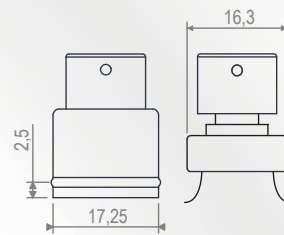

TAMPA ANTONOV

MATERIAL

- Tampa em SURLYN

MATERIAL

- Closure in SURLYN

- Válvula: cash 15 mm ou recrave 15 mm

- Pump: cash 15 mm or crimped pump 15 mm

💡 IDEIAS PARA VOCÊ