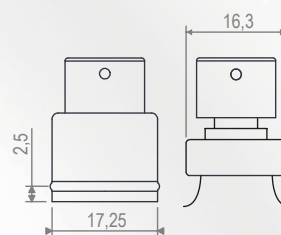

TAMPA COOL CLAIRE

MATERIAL

- Tampa em SURLYN

MATERIAL

- Closure in SURLYN

- Válvula: cash 15 mm ou recrave 15 mm

- Pump: cash 15 mm or crimped pump 15 mm

IDEIAS PARA VOCÊ

POR QUE AMAMOS?

Porque ela é perfeita tanto para perfumes femininos quanto para masculinos.

DIMENSÕES