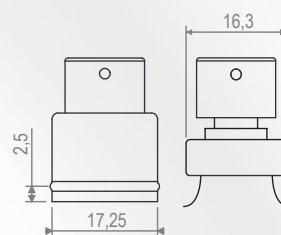

TAMPA CUBIC

MATERIAL

- Tampa em SURLYN

MATERIAL

- Closure in SURLYN
- Válvula: cash 15 mm ou recrave 15 mm
- Pump: cash 15 mm or crimped pump 15 mm

💡 IDEIAS PARA VOCÊ

♥ POR QUE AMAMOS?

Porque ela tem um design imponente, com facetas que remetem glamorosamente à uma coroa. Adoramos também a possibilidade de usar o pescoço para acoplar um acessório, um colar etalizado ou uma decoração.

📦 DIMENSÕES