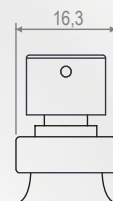

TAMPA FLINT

MATERIAL

- Tampa em SURLYN

MATERIAL

- Closure in SURLYN
- Válvula: recrave 15 mm
- Pump: crimped pump 15 mm

- 2 alternativas de colares: colar abaulado, colar aberto

💡 IDEIAS PARA VOCÊ

♥ POR QUE AMAMOS?

Porque a possibilidade de brincar com as cores da tampa e do colar garantem uma dose extra de diferencial para o produto.

📦 DIMENSÕES