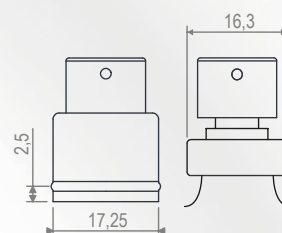

TAMPA PRÓTON

MATERIAL

- Tampa em SURLYN

MATERIAL

- Closure in SURLYN

- Válvula: cash 15 mm ou recrave 15 mm

- Pump: cash 15 mm or crimped pump 15 mm

💡 IDEIAS PARA VOCÊ

♥ POR QUE AMAMOS?

Porque ela é curinga. Funciona em diversos formatos de vidros, bem como em propostas masculinas ou femininas.

📦 DIMENSÕES