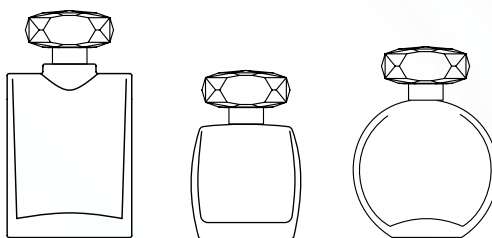

TAMPA QUARTZ

MATERIAL

- Tampa em SURLYN

MATERIAL

- Closure in SURLYN

- Válvula: cash 15 mm
anel superior

- Pump: cash 15 mm or
crimped pump 15 mm

💡 IDEIAS PARA VOCÊ

♥ POR QUE AMAMOS?

Porque ela é linda, glamurosa e suas facetas foram cuidadosamente desenhadas para remeter à uma jóia lapidada.

📦 DIMENSÕES