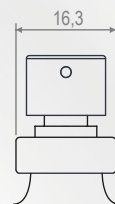

PERFUMARIA

TAMPA SLIM HONEY

MATERIAL

- Tampa em SURLYN

MATERIAL

- Closure in SURLYN
- Válvula: recrave 15 mm
- Pump: crimped pump 15 mm

💡 IDEIAS PARA VOCÊ

♥ POR QUE AMAMOS?

Porque ela é uma alternativa perfeita para quem quer simplicidade com um toque a mais.

📦 DIMENSÕES